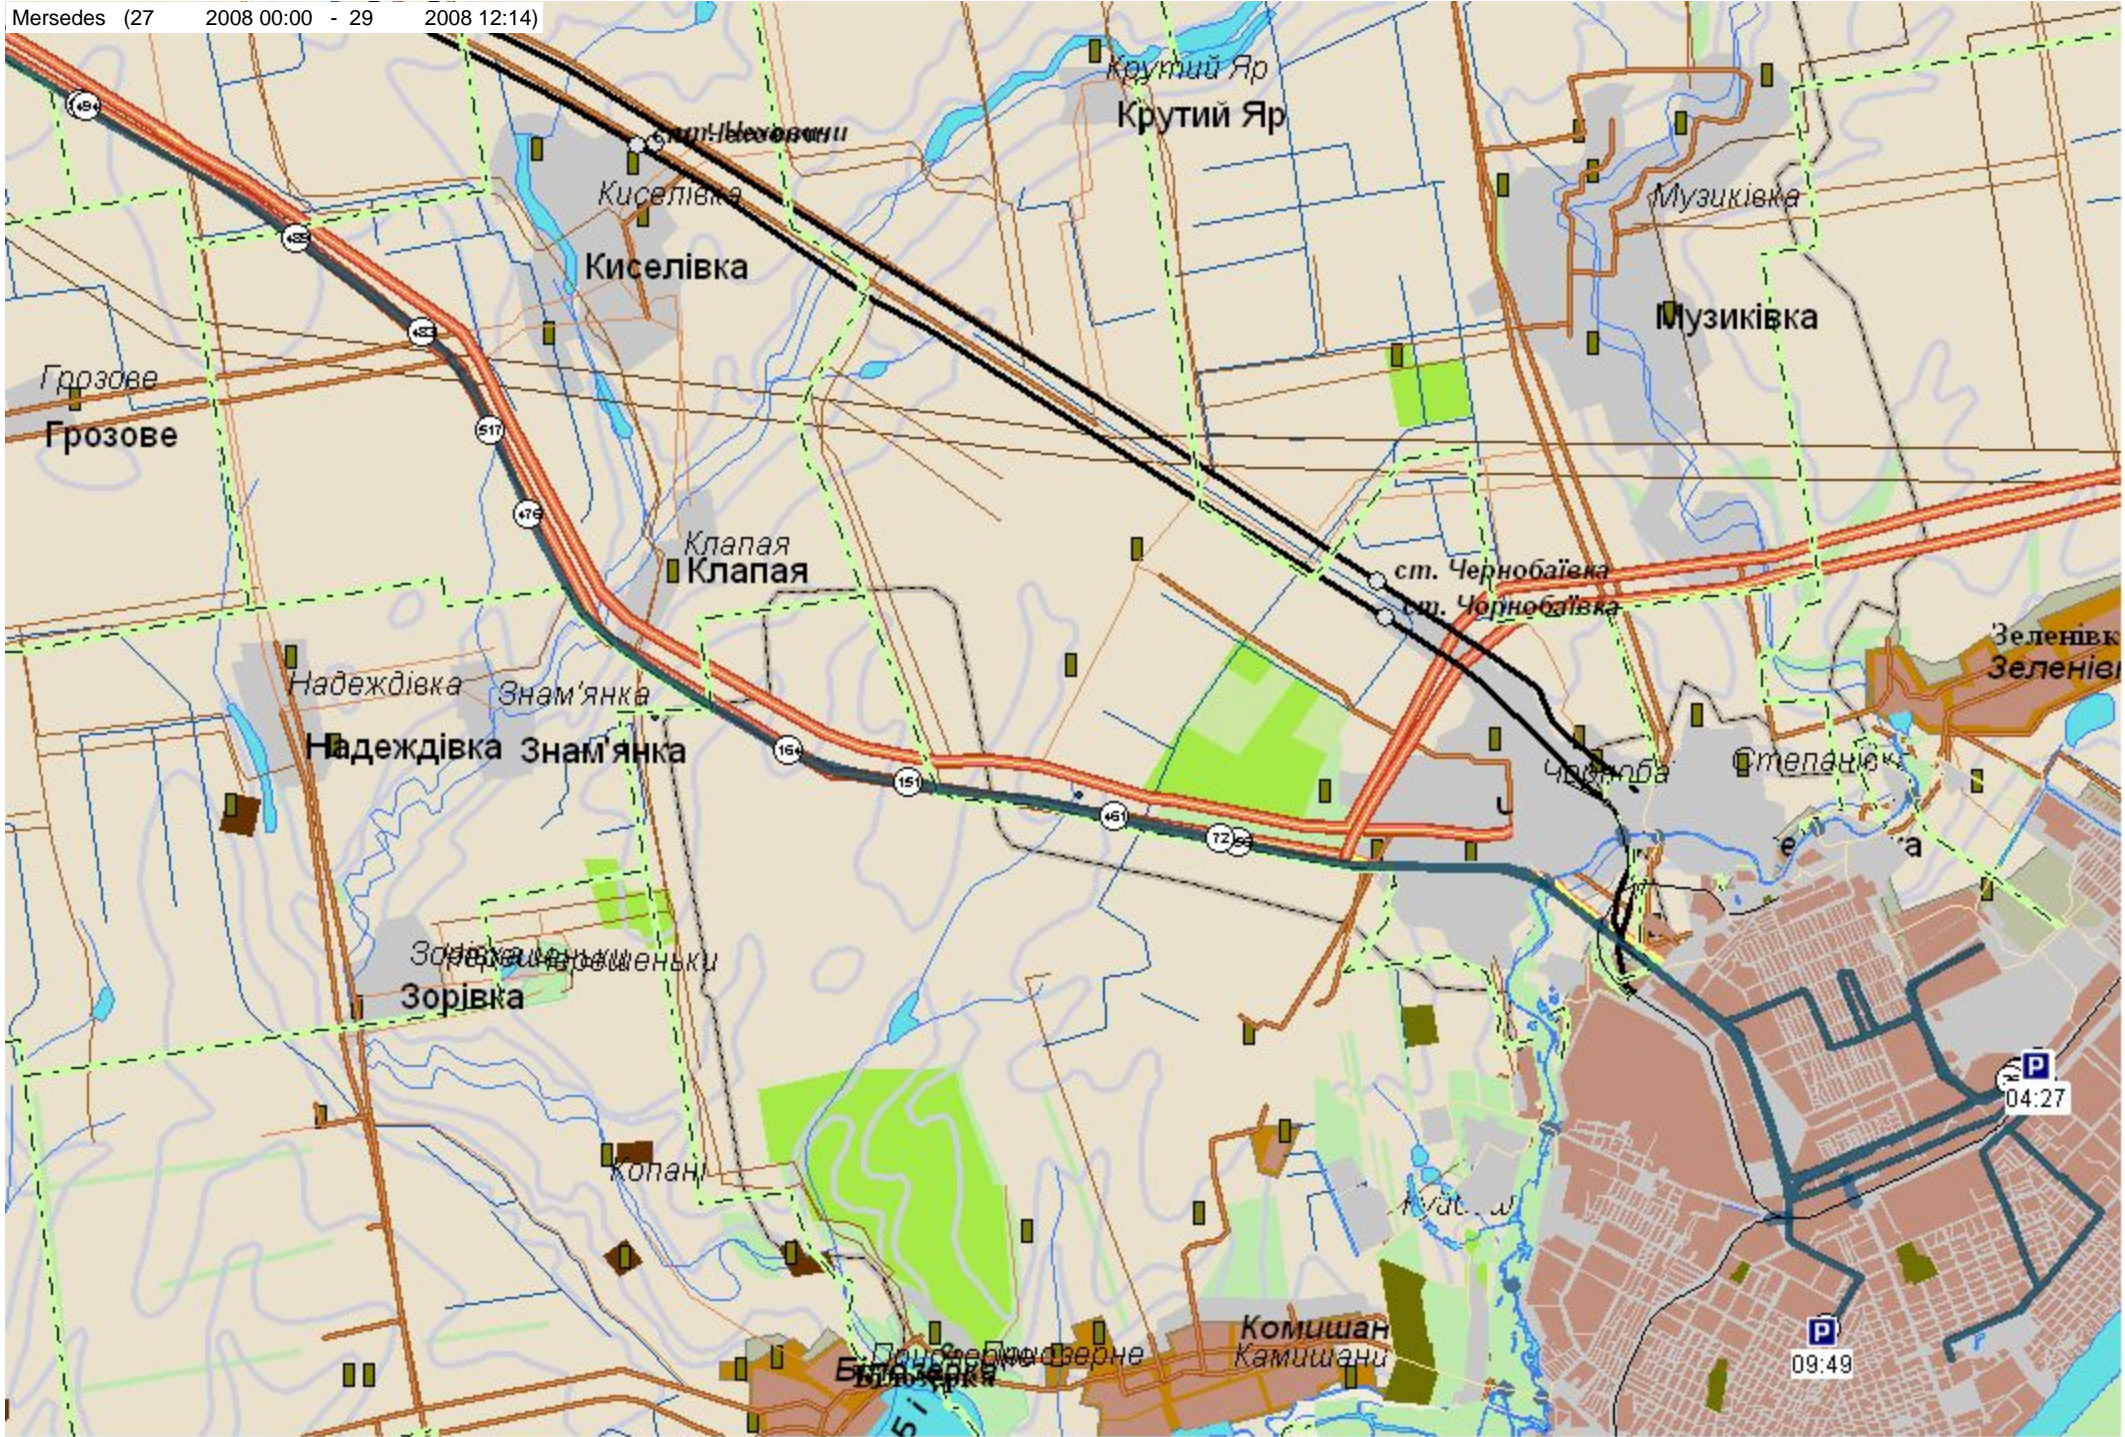

( ) 27 2008 00:00 29 2008 12:14

/		( )	( : : )	( : : )	( : : )
1	Auto_02	202,6	2-09:11:42		03:02:34

( ) 27 2008 00:00 29 2008 12:14

Auto\_02

/		( )	( : : )	( : : )	( : : )
1	27.02.2008	77,0	22:53:22		01:06:38
2	28.02.2008	48,0	23:01:19		00:58:41
3	29.02.2008	77,6	11:17:01		00:57:15
		<b>202,6</b>	<b>2-09:11:42</b>		<b>03:02:34</b>

/				( / )	( )	( : : )	GPS	( )	( )								
										#1	#2	#3	#4	#5	#6	#7	#8
36	29.02 11:14:44	, .		169	178,5		10	14.2	4.1	0	0	0	0	0	0	0	0
			, / : 169														
37	29.02 11:35:57	, , -		0	202,6	00:43:19	10	13.1	4.1	0	0	0	0	0	0	0	0
	29.02 12:14:16			0	202,6			0.0	0.0	0	0	0	0	0	0	0	0
				<b>202,6</b>	<b>2-09:11:42</b>												

Крутий Яр  
Киселівка  
Киселівка

Грозове  
Грозове

Клапая  
Клапая

Надеждівка  
Знам'янка  
Надеждівка Знам'янка

Зорівка  
Зорівка

Копані

Білозерка  
Комишан  
Камишани

Крутий Яр

Музиківка  
Музиківка

ст. Чернобаївка  
ст. Чернобаївка

Зеленівка  
Зеленівка

04:27

09:49